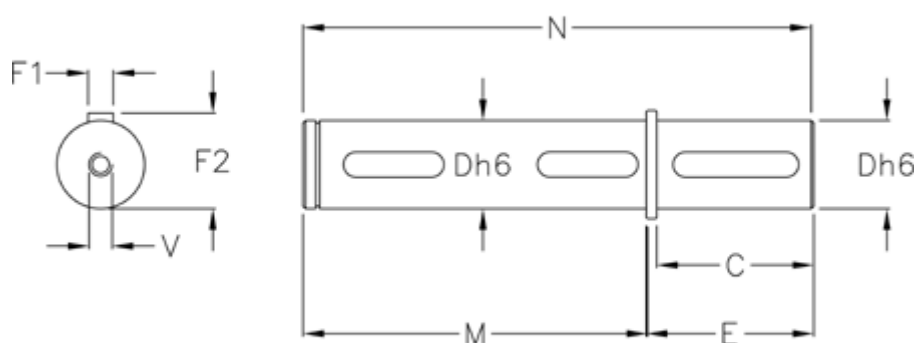

Varenummer: 392904901

Beskrivelse: Enkelt aksel for VF 49

Mål

C = 60
D = 25
E = 65
F1 = 8
F2 = 28.0
M = 89
N = 154
V = M8x20